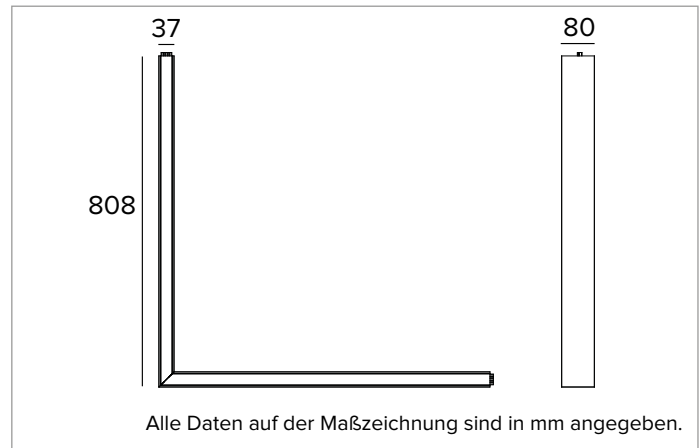

T002BV830ELDB | LOGICO EASY System 37 - OPAL LED-Leuchte für Decken- oder Pendelsystemmontage. L-Modul

	3000K	H(m) D1(m) D2(m) Emax(lx)				
	Ra80	113° 113°				
Fixture Power	28W	1	3.00	3.01	389	
Source Flux	2443lm	2	6.00	6.03	97	
Fixture Flux	2443lm	3	9.00	9.04	43	
Efficacy	87lm/W	4	12.00	12.06	24	
6000843 I _{max} =198cd/klm	I _{max}	484cd	5	15.01	15.07	16